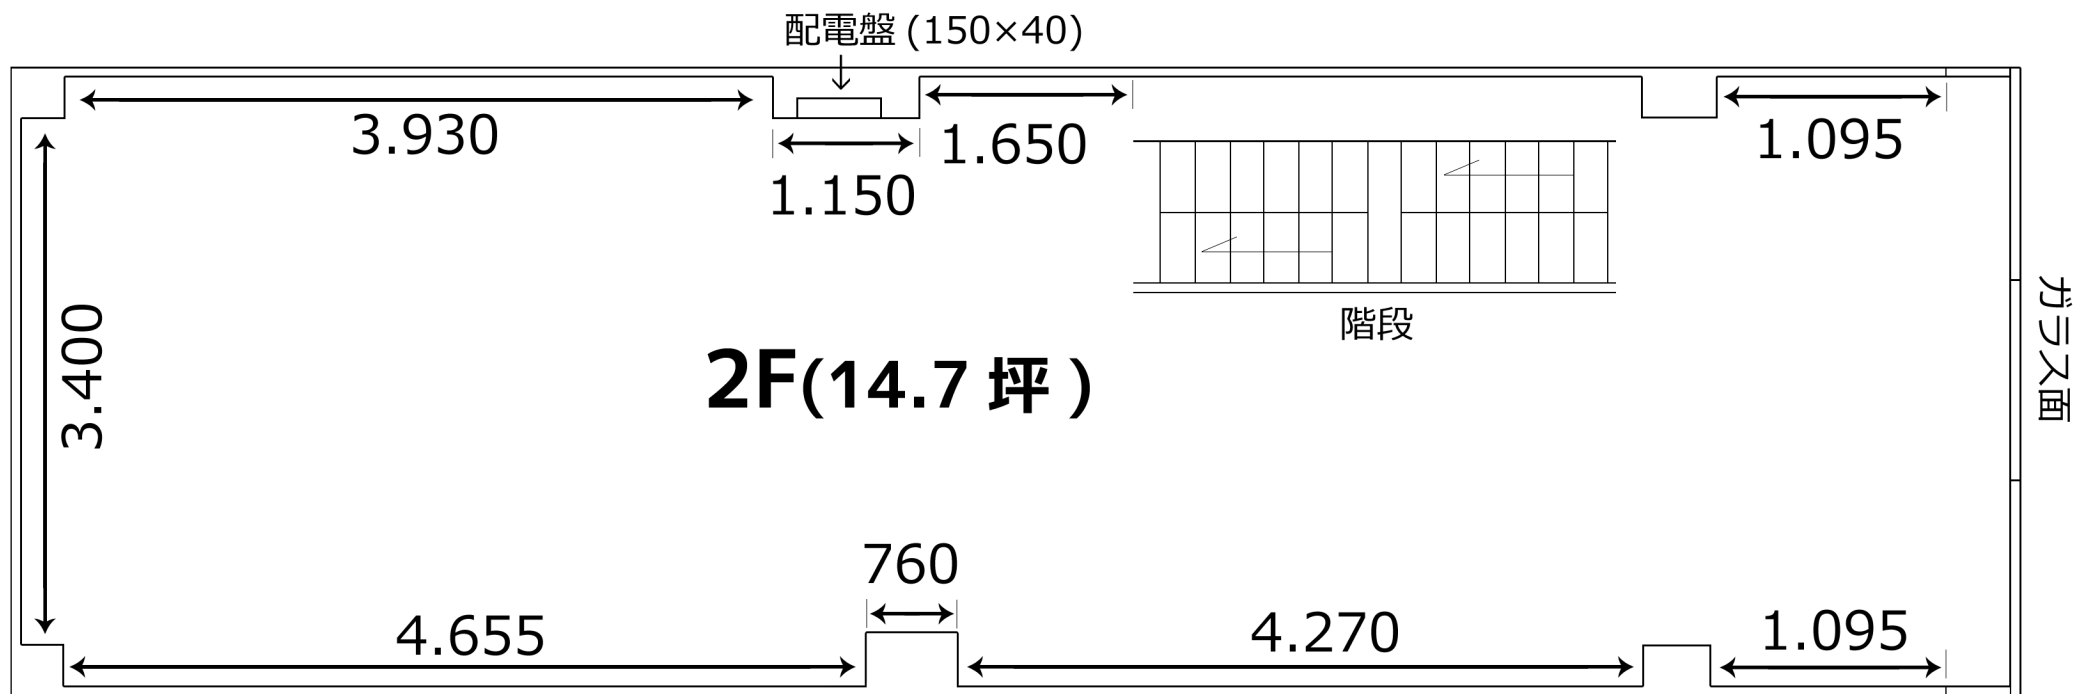

2F ギャラリー 自由空間 TSU NA GU

単位 /mm

天井高 : 2.840mm

壁の色 : 白

ピクチャーレール設備 (ワイヤー 27 本 許容荷重 30kg)

スポット照明 (25 個)、蛍光灯、コンセント (3 箇所)

天井はめ込み式エアコン、ガラス面にロールスクリーン (生成り色)